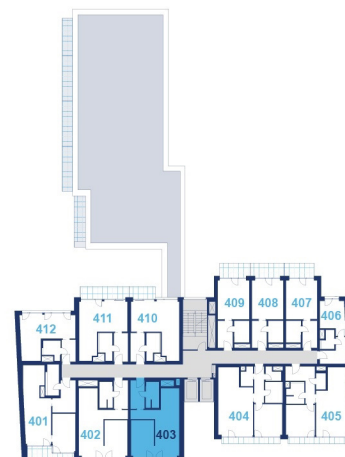

## Bytová jednotka 403

<b>1+kk</b>	<b>51,4 m<sup>2</sup></b>	<b>4.NP</b>
-------------	---------------------------	-------------

Místnost	Plocha
<b>403.1</b> Chodba	5,8 m <sup>2</sup>
<b>403.2a</b> Obývací pokoj	32,7 m <sup>2</sup>
<b>403.2b</b> Kuchyňský kout	5,8 m <sup>2</sup>
<b>403.3</b> Koupelna + WC	4,9 m <sup>2</sup>
<b>Užitná plocha jednotky</b>	<b>49,2 m<sup>2</sup></b>
Plocha vnitřních příček a zdi	2,2 m <sup>2</sup>
<b>Podlahová plocha jednotky</b>	<b>51,4 m<sup>2</sup></b>
Sklep (2.NP)	3,0 m <sup>2</sup>
<b>Celková plocha jednotky</b>	<b>54,4 m<sup>2</sup></b>